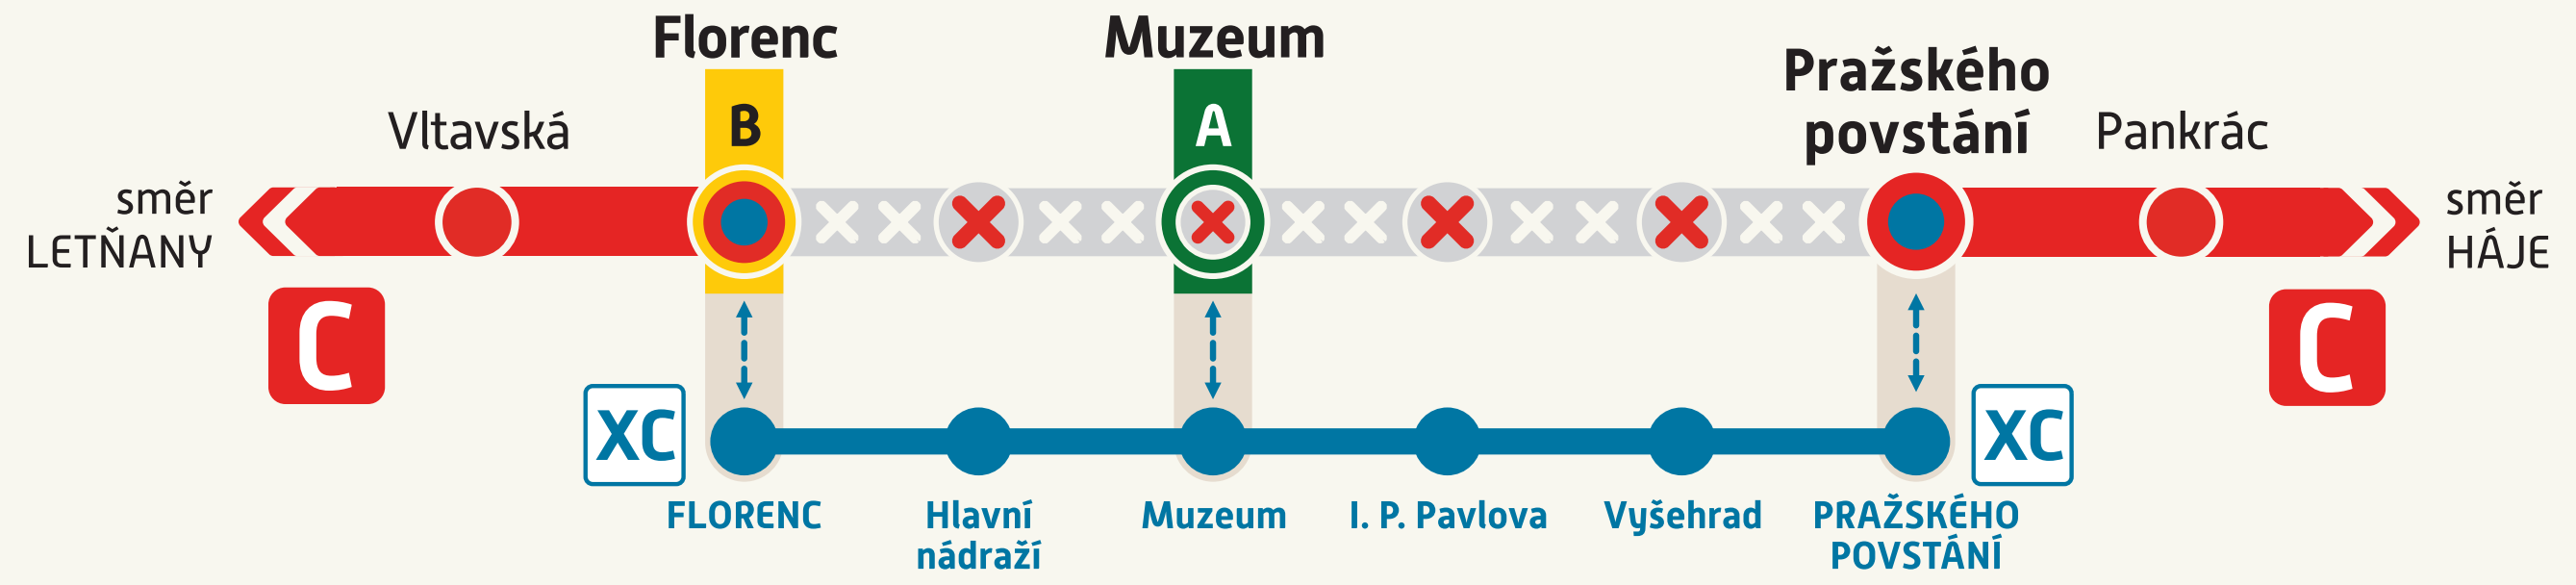

pid

Florenc – Pražského povstání

Vážení cestující,
z důvodu opravy trati je

od čtvrtka 17. 11. 2022
[zahájení provozu]

do neděle 20. 11. 2022
[ukončení provozu]

**přerušen obousměrně provoz metra
na lince C mezi stanicemi
Florenc – Pražského povstání**

Náhradní autobusová doprava:

denní provoz

**FLORENC – Hlavní nádraží – Muzeum –
I. P. Pavlova – Vyšehrad – PRAŽSKÉHO
POVSTÁNÍ**

Zastávky:

směr Pražského povstání

- **Florenc – nástupní** – v ul. Ke Štvanici, v zastávce BUS H1
- **Hlavní nádraží** – v ul. Wilsonova, v zastávce BUS linky 905
- **Muzeum** – v ul. Wilsonova, v zastávce BUS linky 905
- **I. P. Pavlova** – v ul. Sokolská, v zastávce BUS linky 905
- **Vyšehrad** – v ul. 5. května, v zaslepeném vyústění ul. U Gymnázia

Pražského povstání – výstupní – v ul. Děkanská vinice I,
v pravidelné zastávce BUS 134 směr Dvorce

směr Florenc

- **Pražského povstání – nástupní** – v ul. Děkanská vinice I,
  v pravidelné zastávce BUS 904 směr Sídliště Stodůlky
- **Vyšehrad** – v ul. 5. května, cca 50 m za křižovatkou s ul. Lounských
- **I. P. Pavlova** – v ul. Legerova, v zastávce BUS linky 905
- **Muzeum** – v ul. Legerova, v zastávce BUS linky 905
- **Hlavní nádraží** – v ul. Wilsonova, v zastávce BUS linky 905
- **Florenc – výstupní** – v ul. Ke Štvanici, v pravidelné zastávce BUS 207 směr Staroměstská

Omlouváme se za případné nepříjemnosti
a děkujeme Vám za pochopení.

Dear Passengers,
Because of the reconstruction of trackwork, starting on **Thursday, the 17th November 2022** (the commencement of the operation) and lasting until **Sunday, the 20th November 2022** (the end of the operation) a temporary suspension of the operation of the **metro C** line will occur in both directions **between the Florenc and Pražského povstání** stations.
The Florenc – Pražského povstání section is being served by substitute **XC** buses.

Uzávěrka dat: 31. 10. 2022

296 19 18 17
www.dpp.cz

Dopravní podnik hlavního města Prahy
pid pražská integrovaná doprava