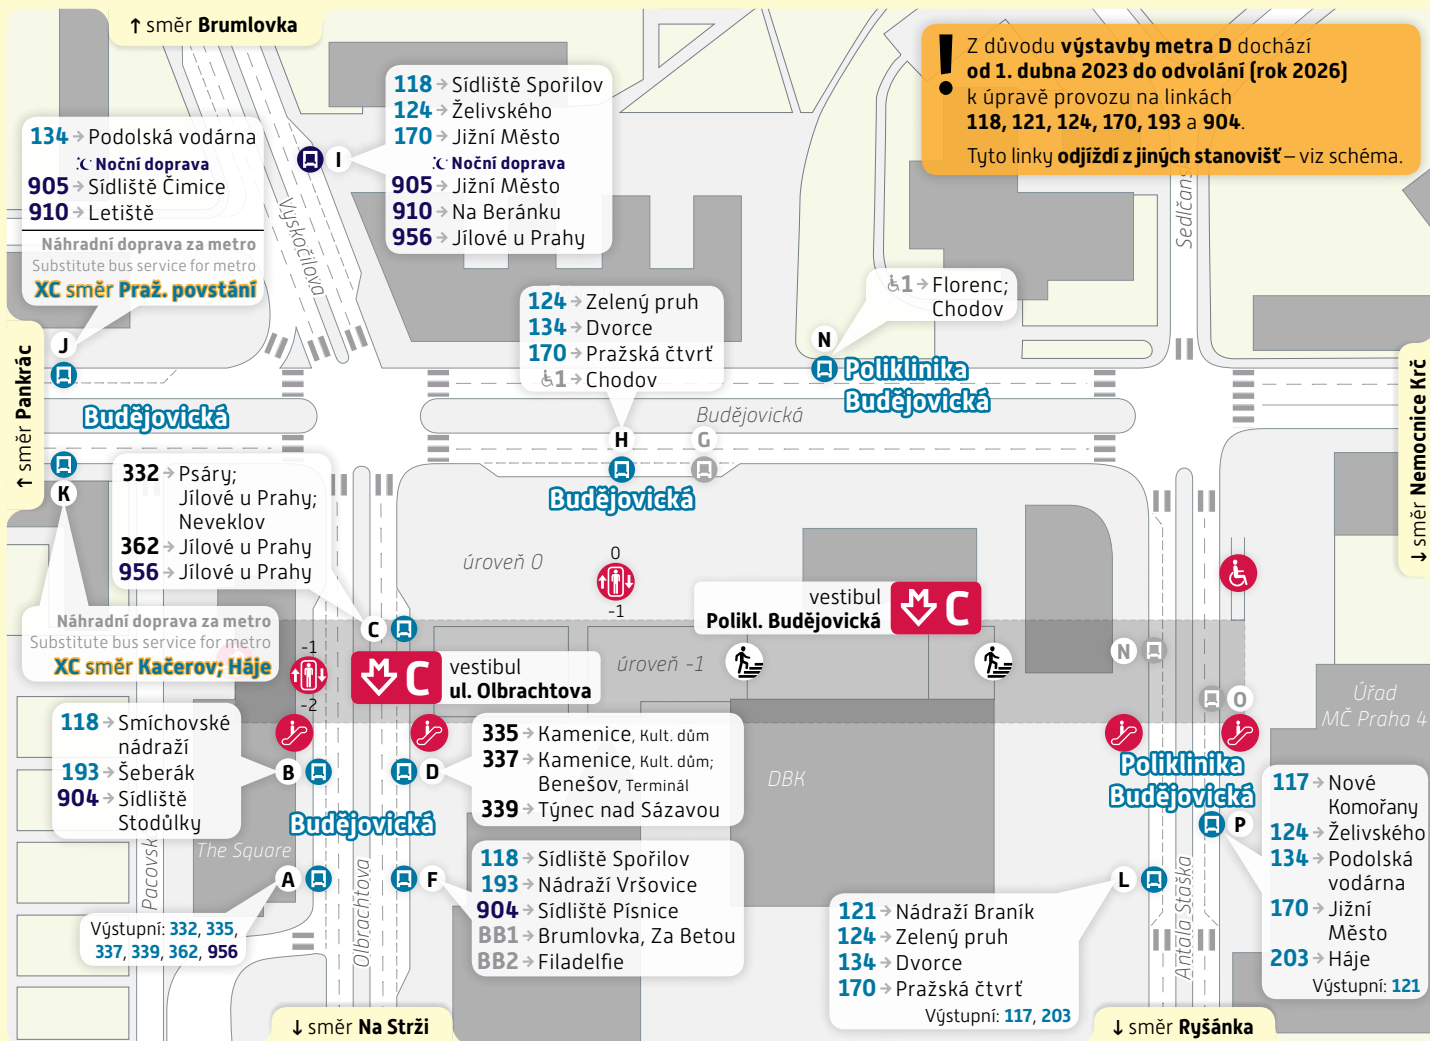

# Budějovická

## Schéma přestupního uzlu

dočasná změna – platnost od 1. 4. 2023

### Vysvětlivky:

- A** Zastávka BUS, stanoviště A
- Bezbariérový přístup (rampa)
- Vstupy do metra
- Výtah

234 704 560

www.pid.cz

pid pražská integrovaná doprava