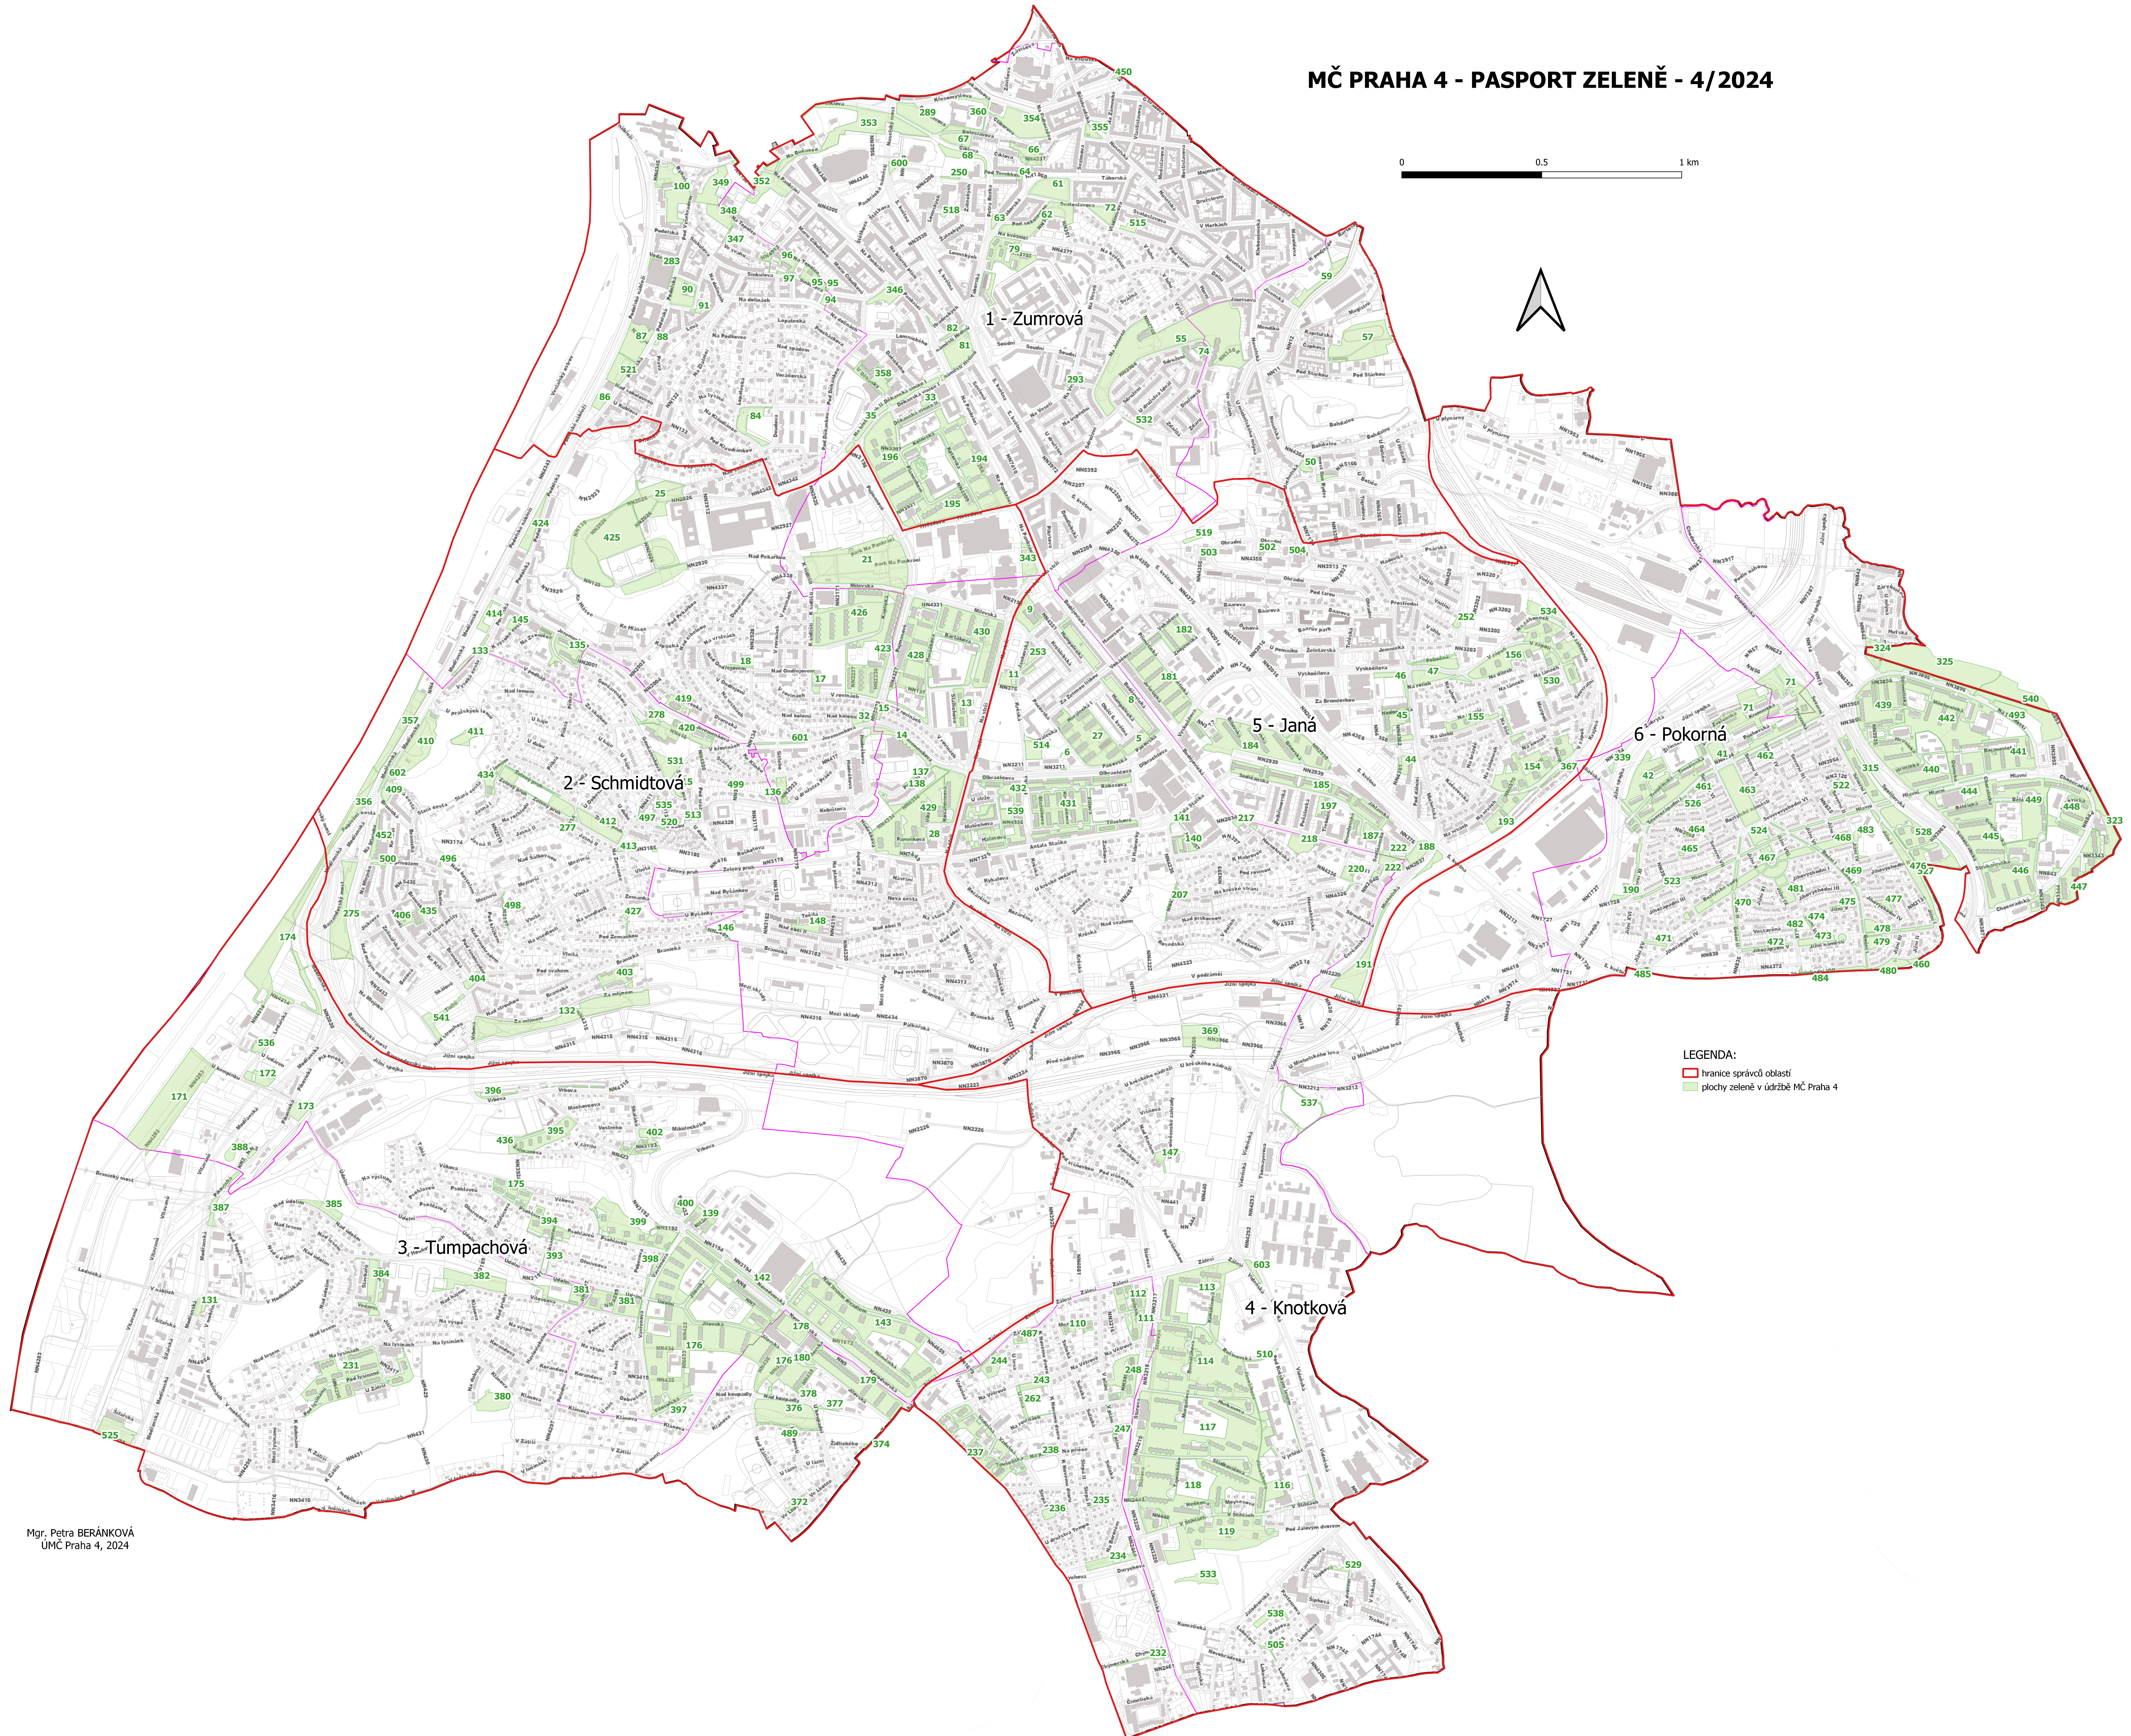

MČ PRAHA 4 - PASPORT ZELENĚ - 4/2024

0 0.5 1 km

LEGENDA:

▭ hranice správců oblasti

▭ plochy zeleně v údržbě MČ Praha 4