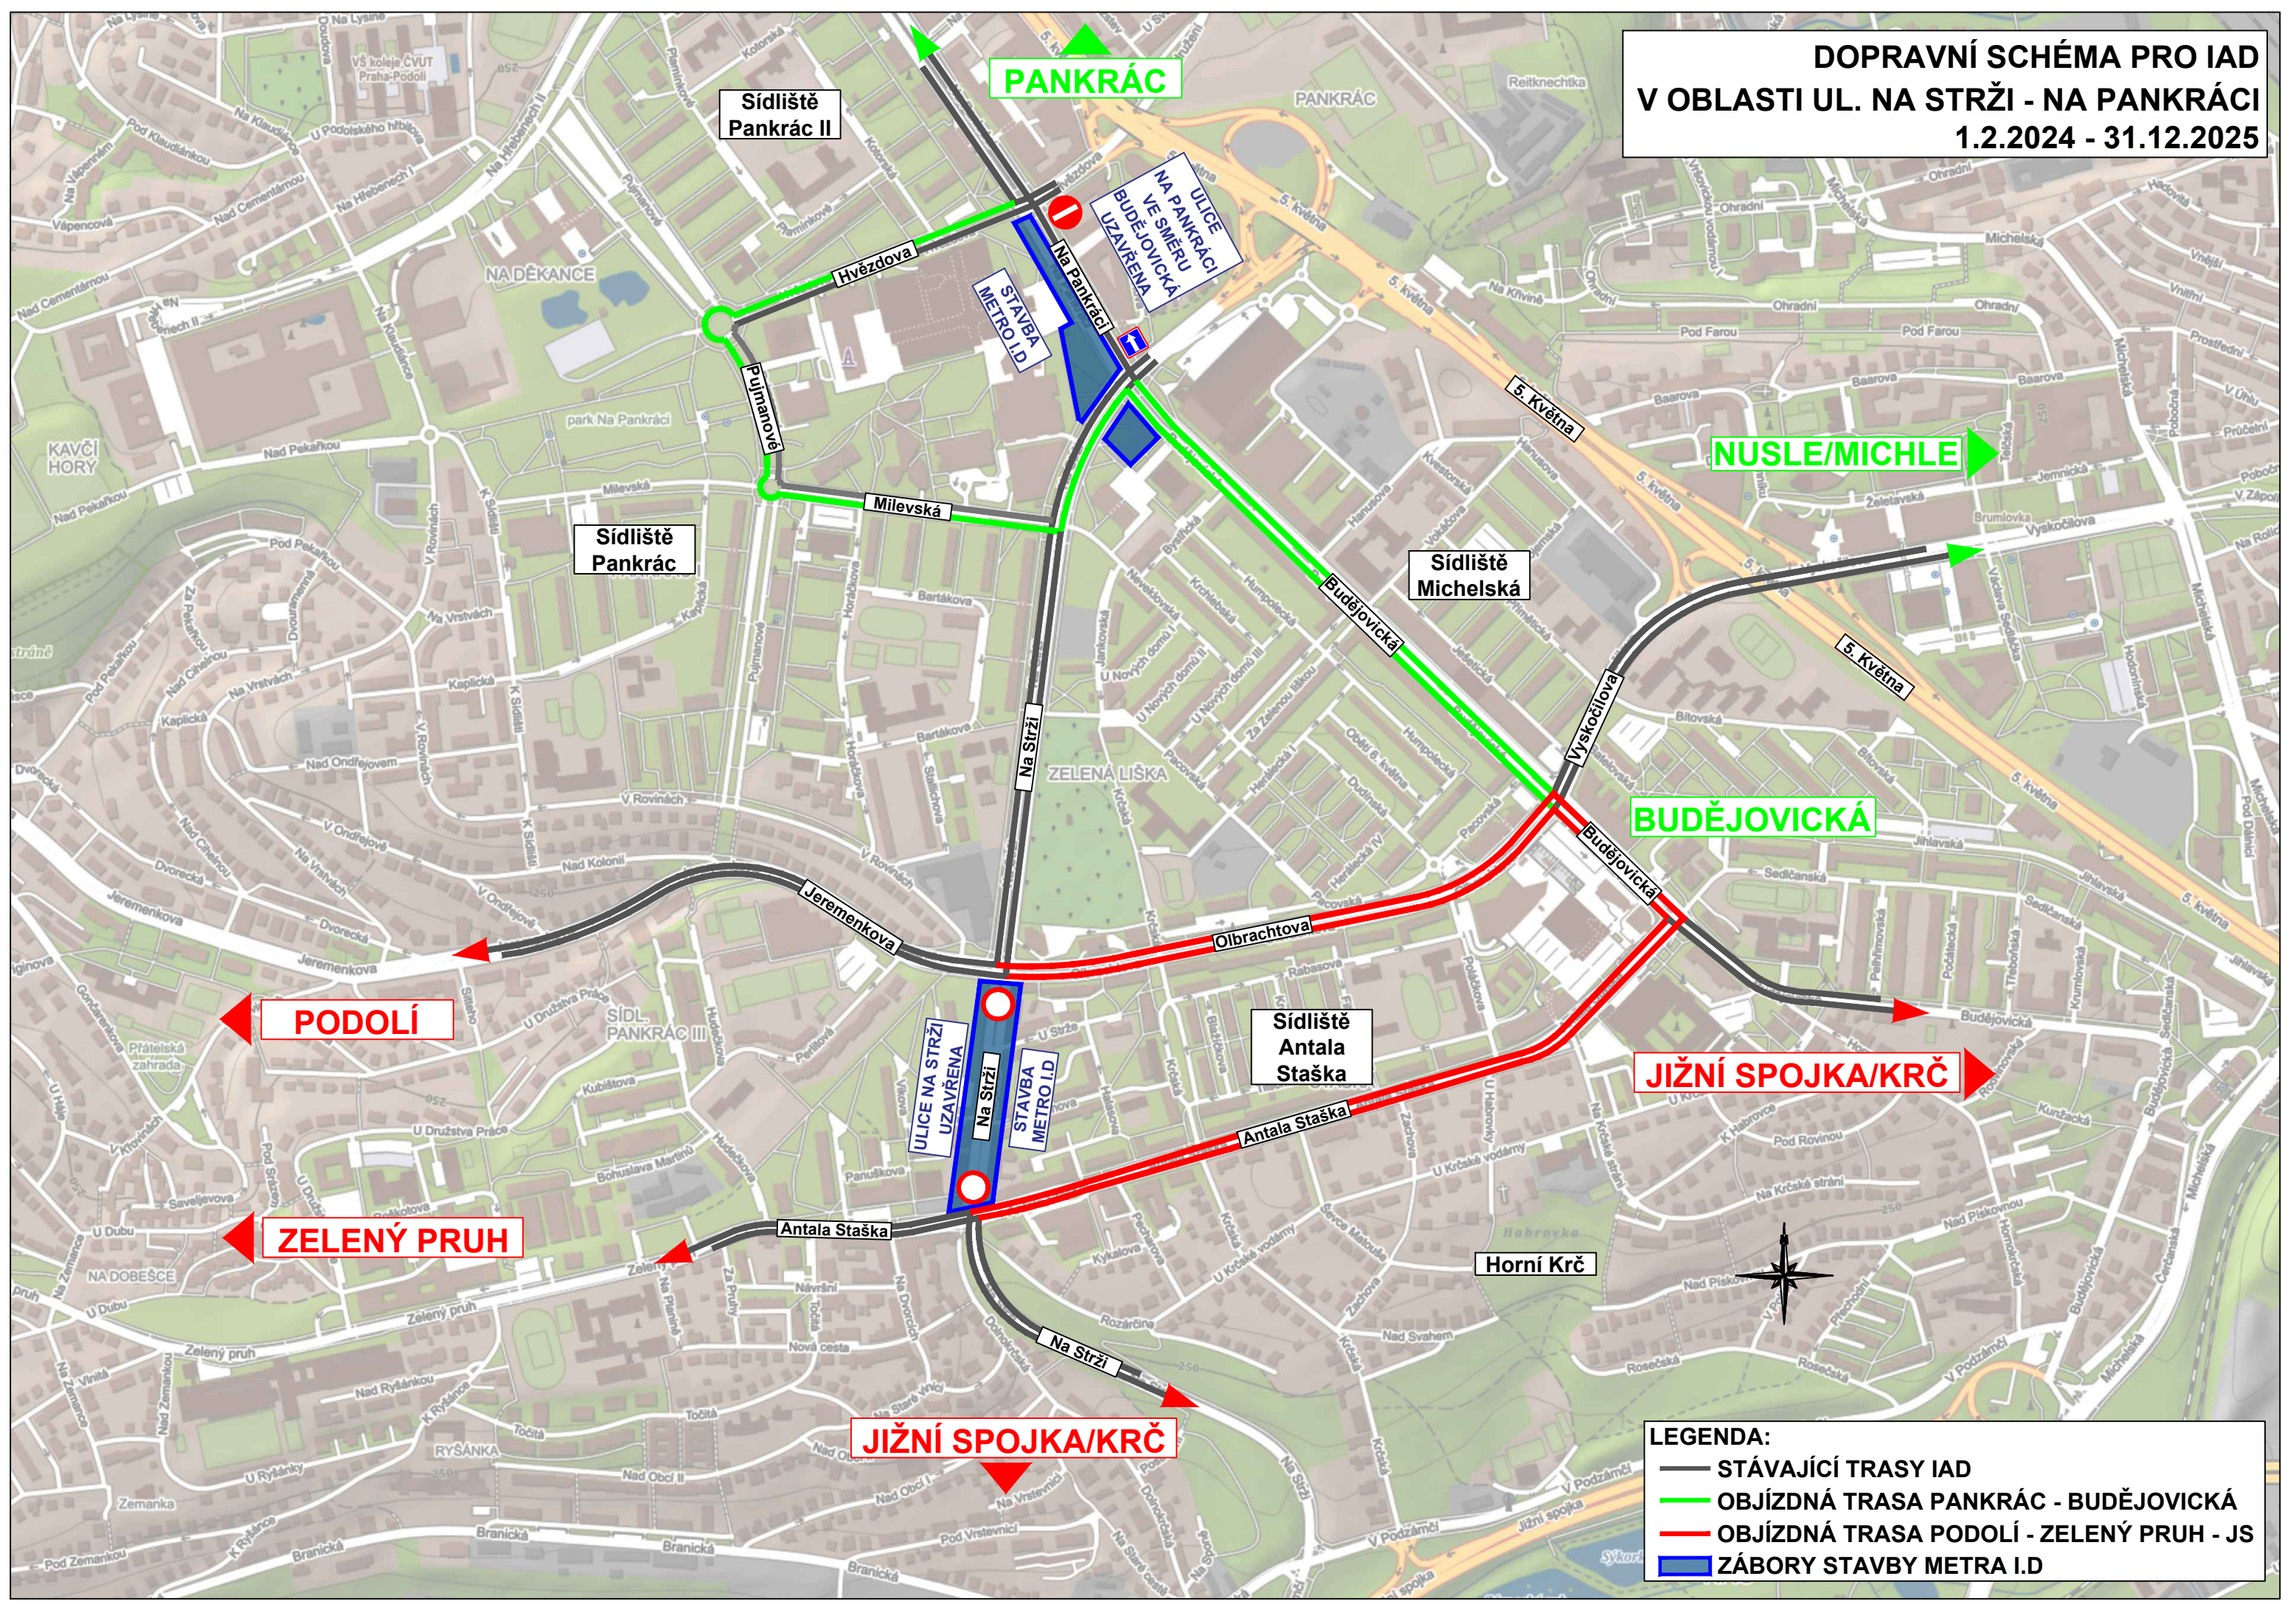

**DOPRAVNÍ SCHÉMA PRO IAD  
V OBLASTI UL. NA STRŽI - NA PANKRÁCI  
1.2.2024 - 31.12.2025**

**PANKRÁC**

Sídliště Pankrác II

ULICE VE SMĚRU BUDĚJOVICKÁ UZAVŘENA

STAVBA METRO I.D.

**NUSLE/MICHLE**

Sídliště Pankrác

Sídliště Michelská

**BUDĚJOVICKÁ**

**PODOLÍ**

Sídliště Antala Staška

**JIŽNÍ SPOJKA/KRČ**

**ZELENÝ PRUH**

**JIŽNÍ SPOJKA/KRČ**

- LEGENDA:**
- STÁVAJÍCÍ TRASY IAD
  - OBJÍZDNÁ TRASA PANKRÁC - BUDĚJOVICKÁ
  - OBJÍZDNÁ TRASA PODOLÍ - ZELENÝ PRUH - JS
  - ZÁBORY STAVBY METRA I.D