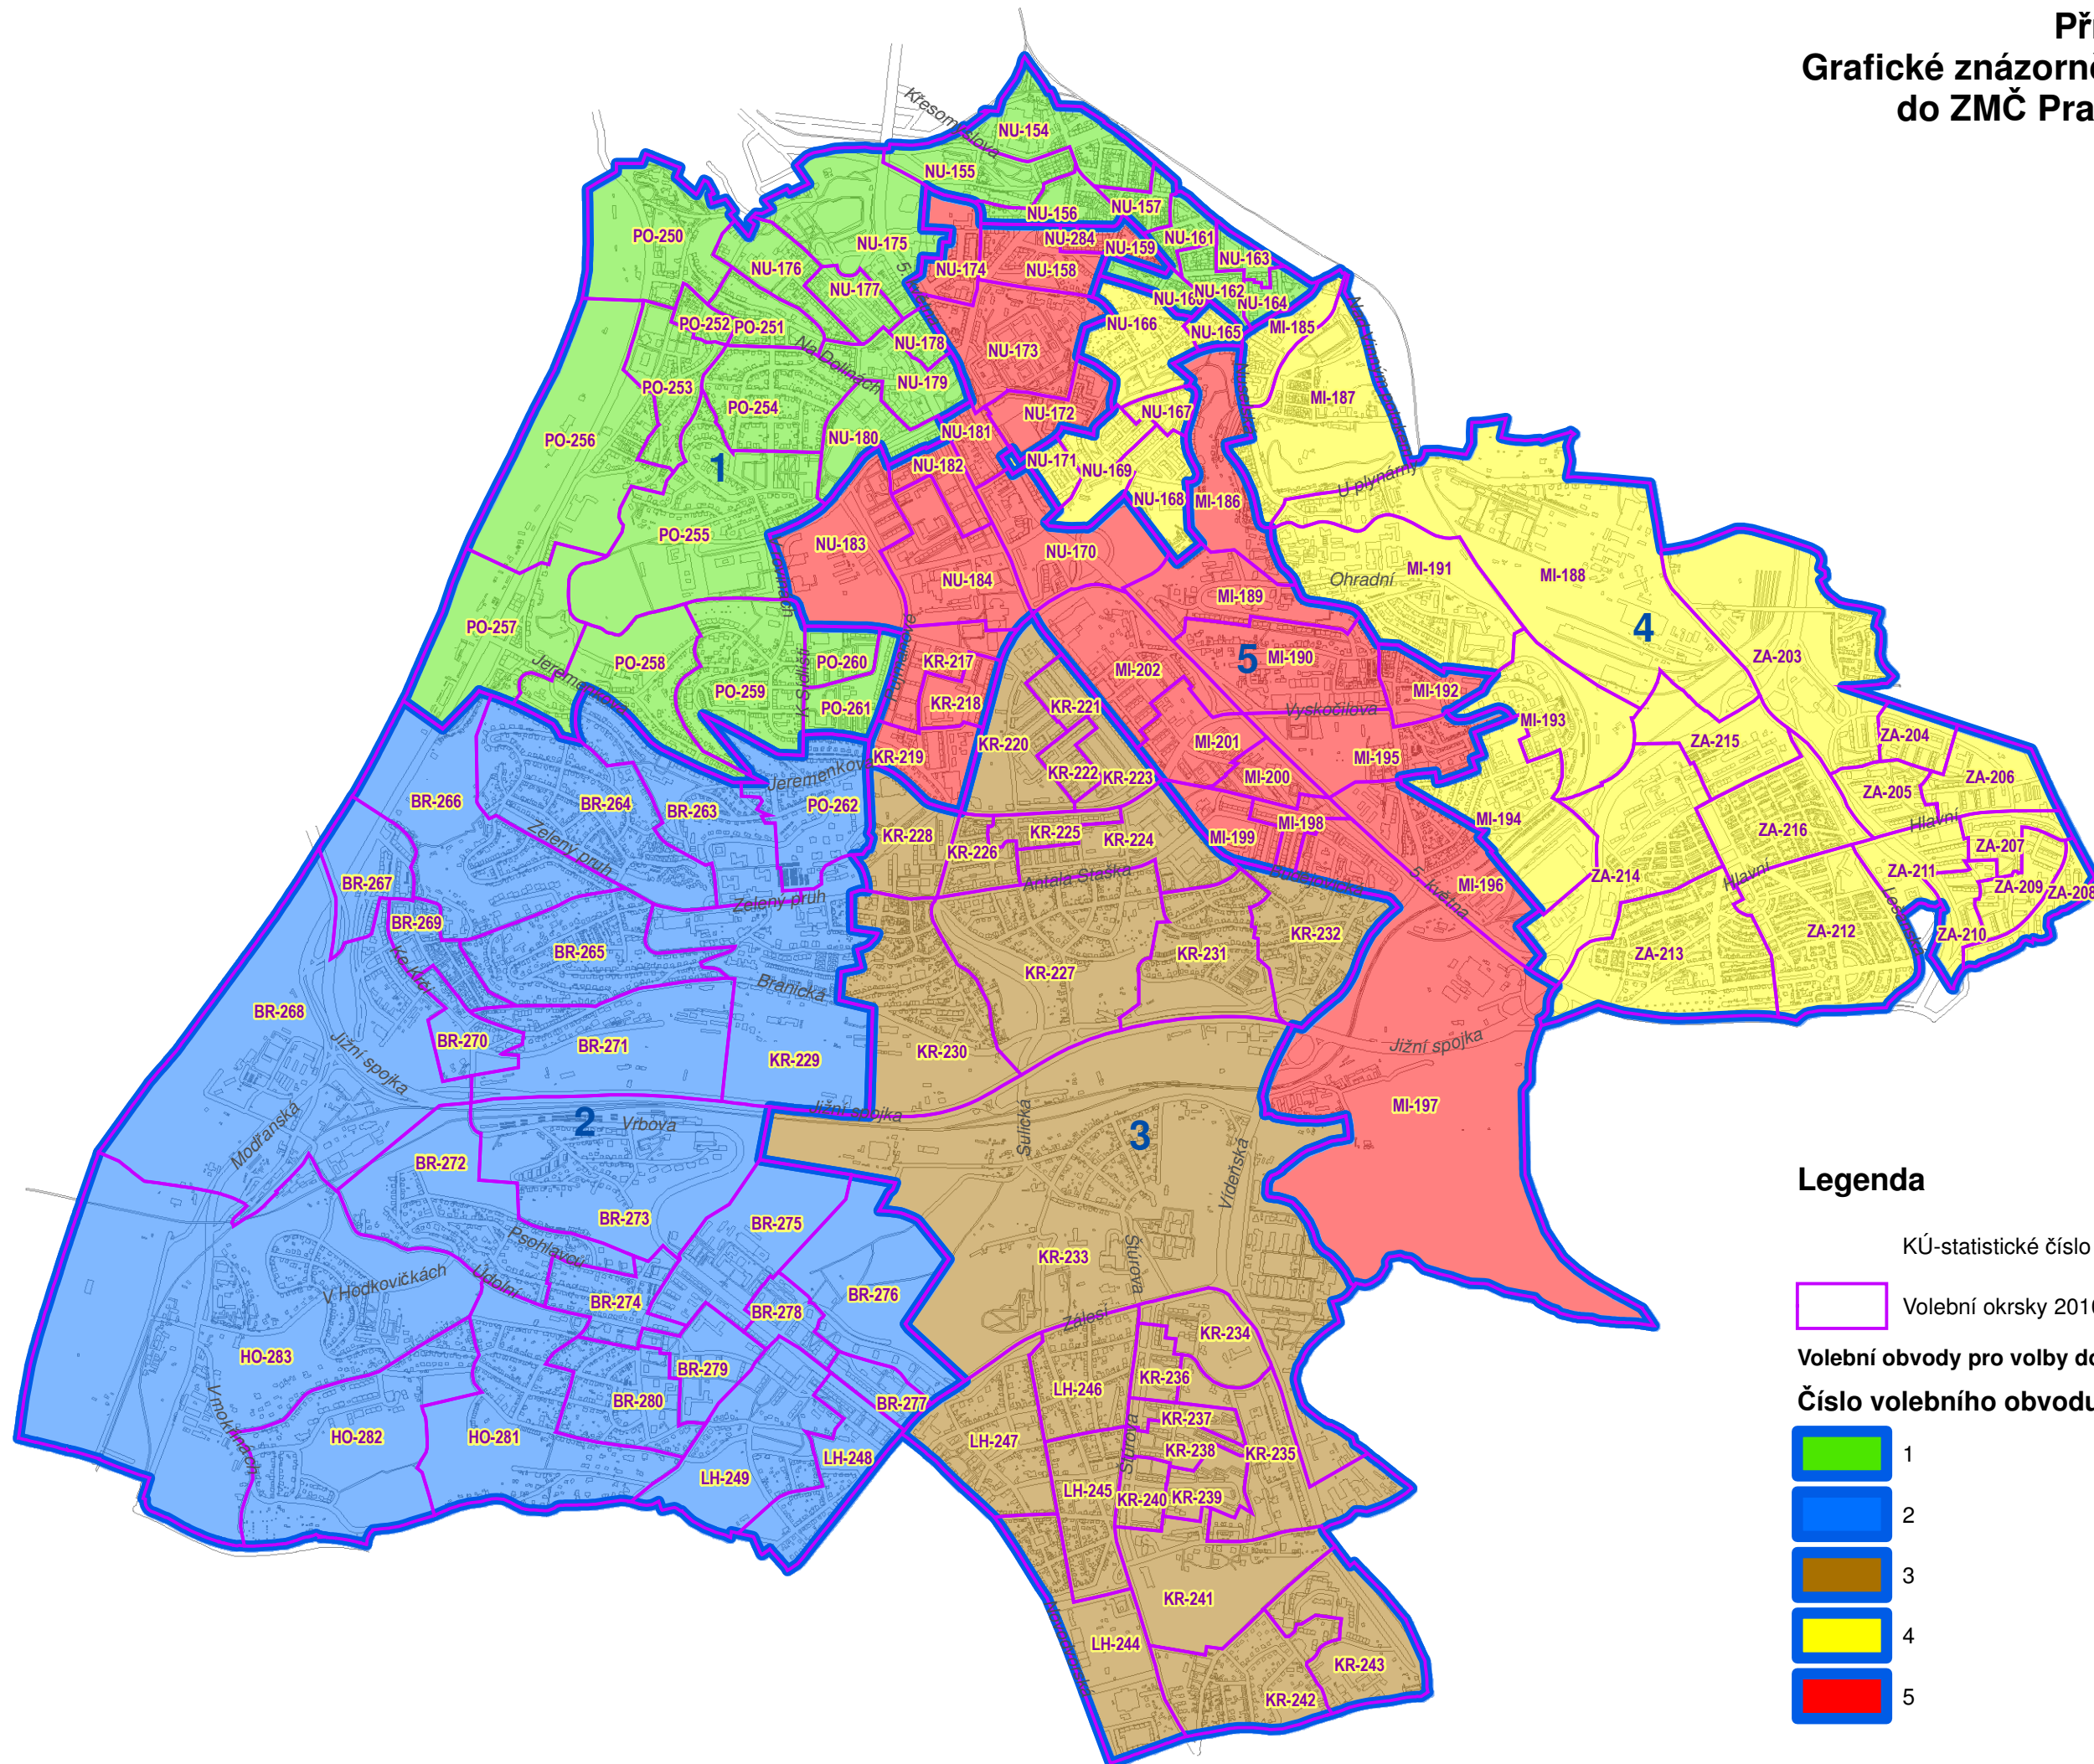

Příloha 2
Grafické znázornění volebních obvodů
do ZMČ Praha 4 v roce 2010

Legenda

KÚ-statistické číslo volebního okrsku

Volební okrsky 2010

Volební obvody pro volby do ZMČ Praha 4 v roce 2010

Číslo volebního obvodu

- 1
- 2
- 3
- 4
- 5