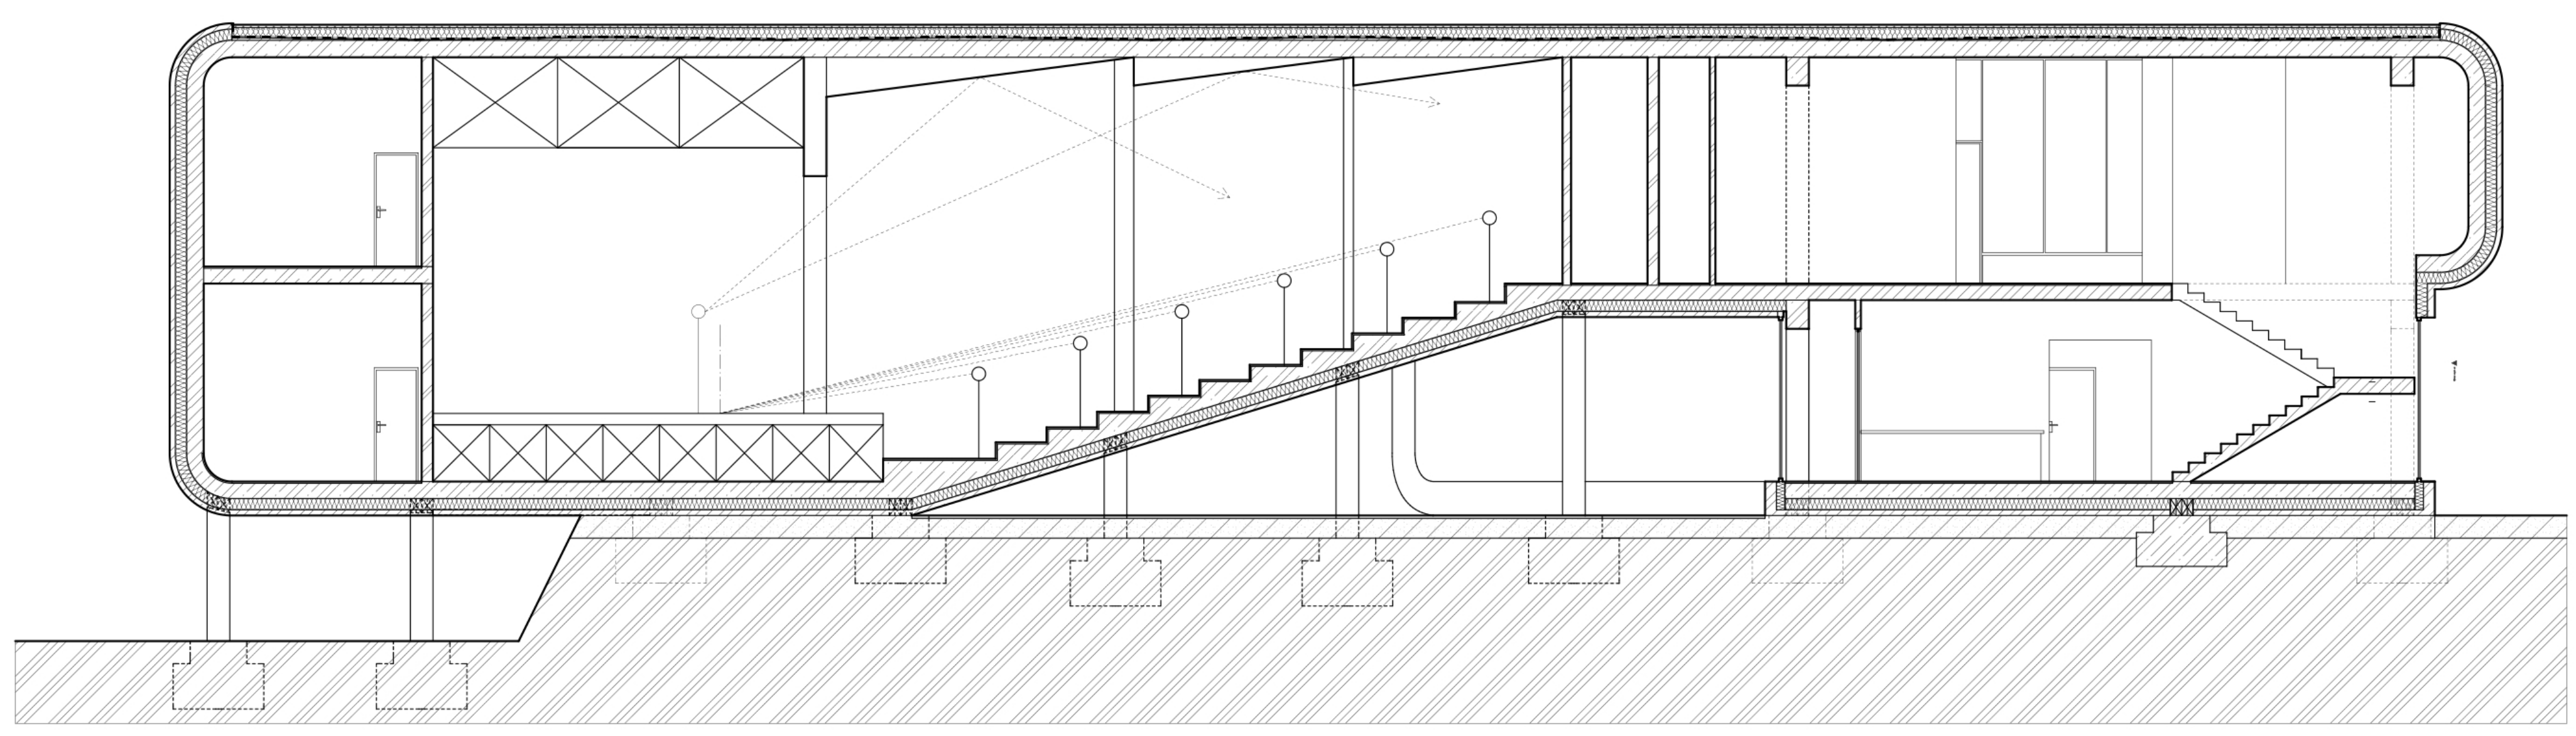

SCHÉMA ZPRACOVÁNÍ PROSTORU KOUPALIŠTĚ

ŘEZ A-A' - 1:100

KONSTRUKČNÍ SCHÉMA

VIZUALIZACE