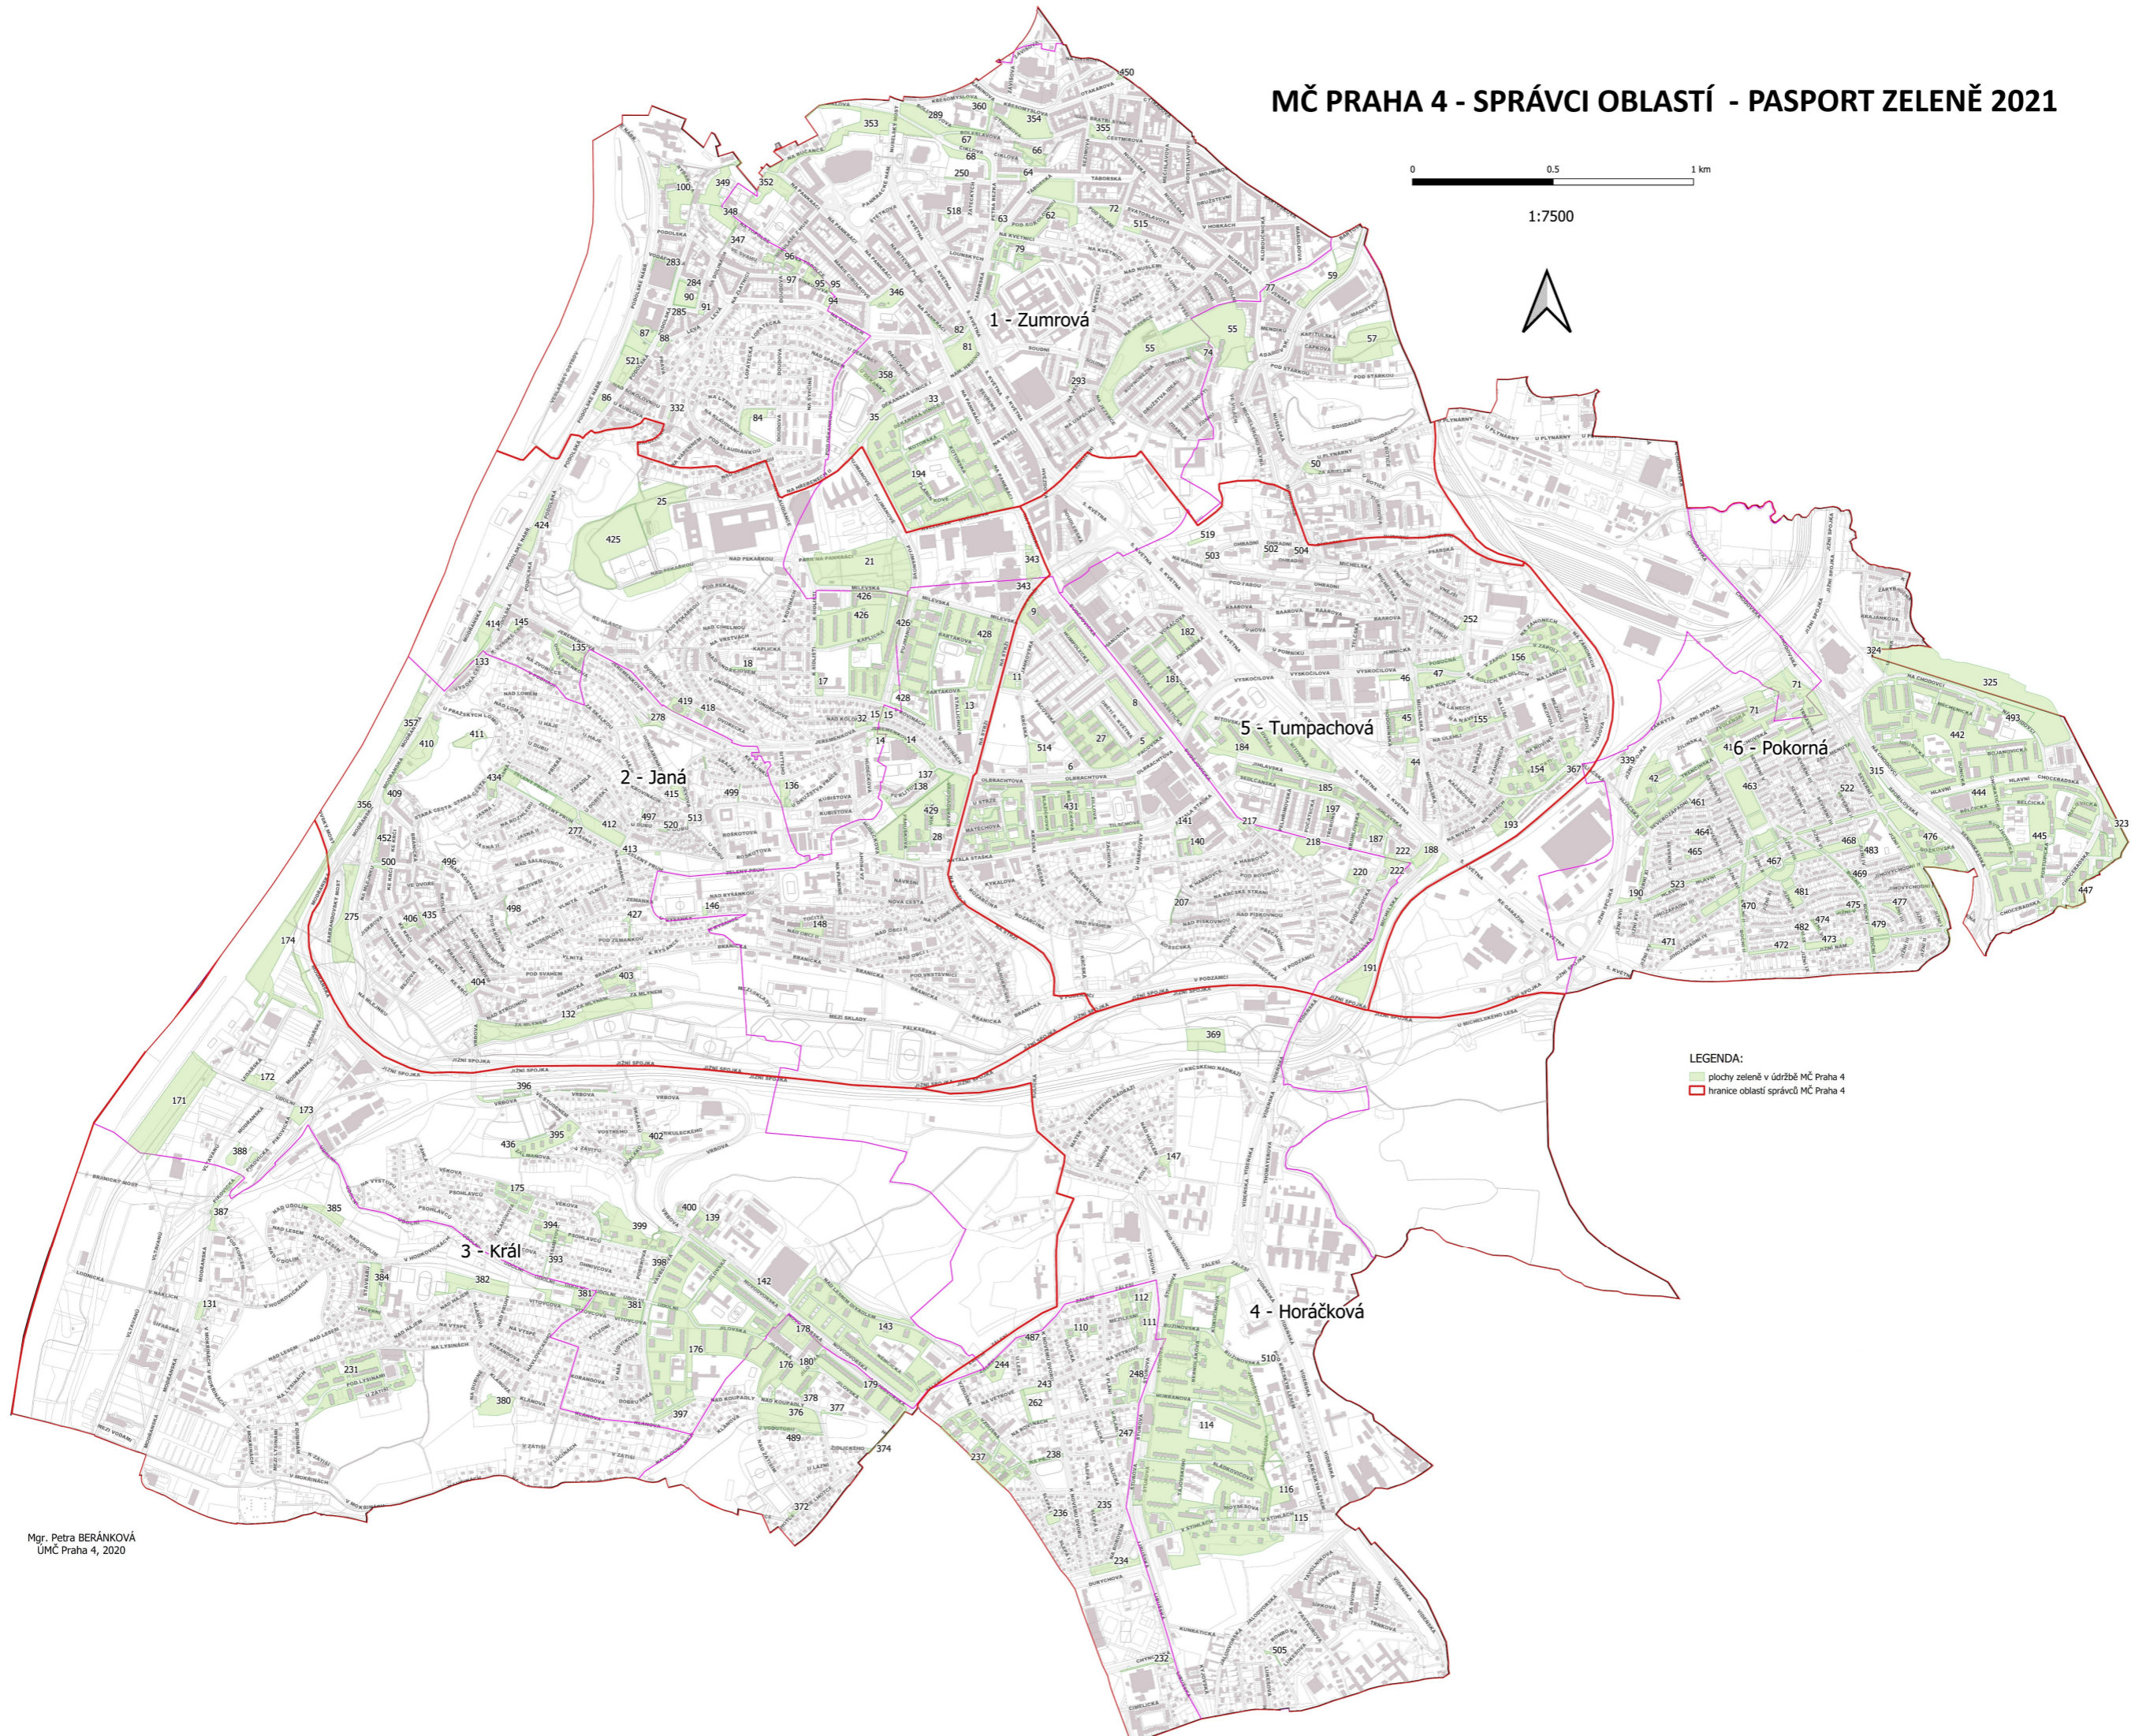

# MČ PRAHA 4 - SPRÁVCI OBLASTÍ - PASPORT ZELENĚ 2021

0 0,5 1 km

1:7500

LEGENDA:  
plochy zeleně v údržbě MČ Praha 4  
hranice oblastí správců MČ Praha 4